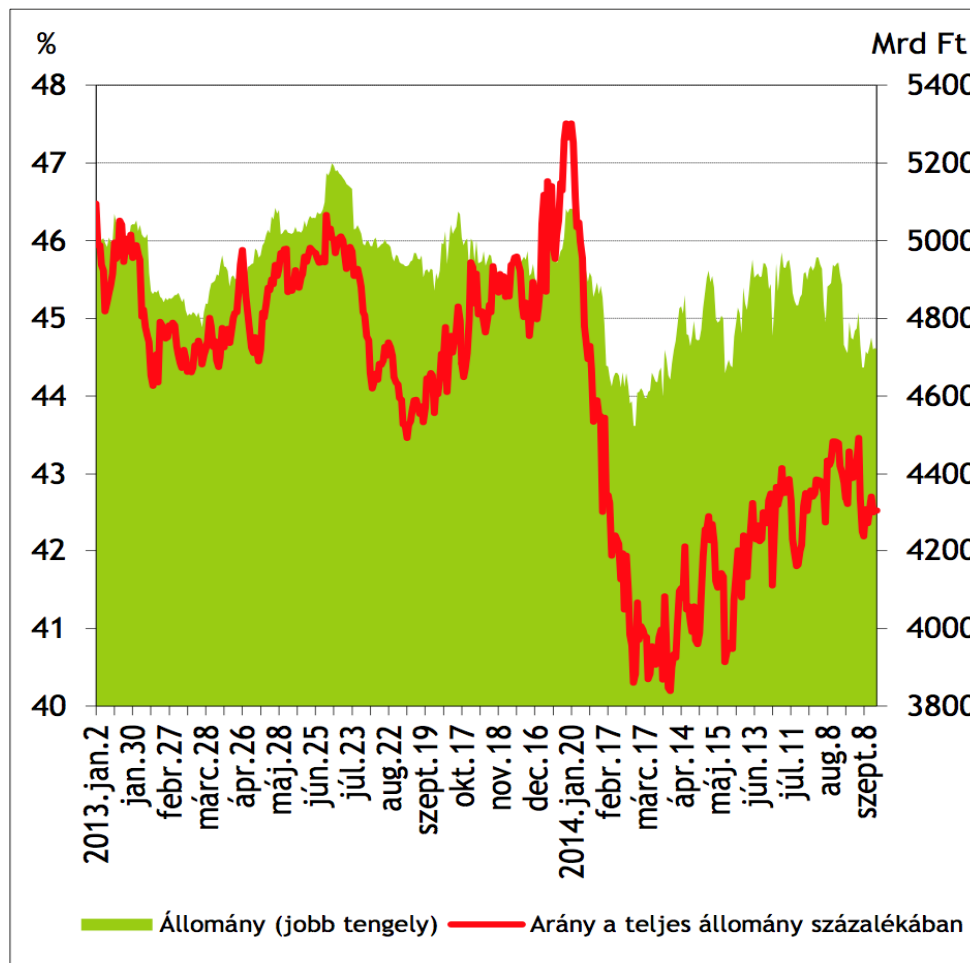

## UNITED STATES ECONOMIC ACTIVITY, SPLIT IN HALF

*A. White*

## THE WORLD'S POPULATION, CONCENTRATED

If the world's 6.9 billion people lived in one city, how large would that city be if it were as dense as...

**PARIS**  
12,000,000 people  
100,000 sq. miles

**SAN FRANCISCO**  
12,000,000 people  
100,000 sq. miles

**NEW YORK**  
12,000,000 people  
100,000 sq. miles

**LONDON**  
12,000,000 people  
100,000 sq. miles

**SINGAPORE**  
12,000,000 people  
100,000 sq. miles

**HOUSTON**  
12,000,000 people  
100,000 sq. miles

#### 40. A külföldiek forint állampapír-állománya és aránya a teljes állományon belül (utolsó hónapok)

Forrás: MNB.

Megjegyzés: MNB saját számításai alapján MNB-kötvények nélkül.