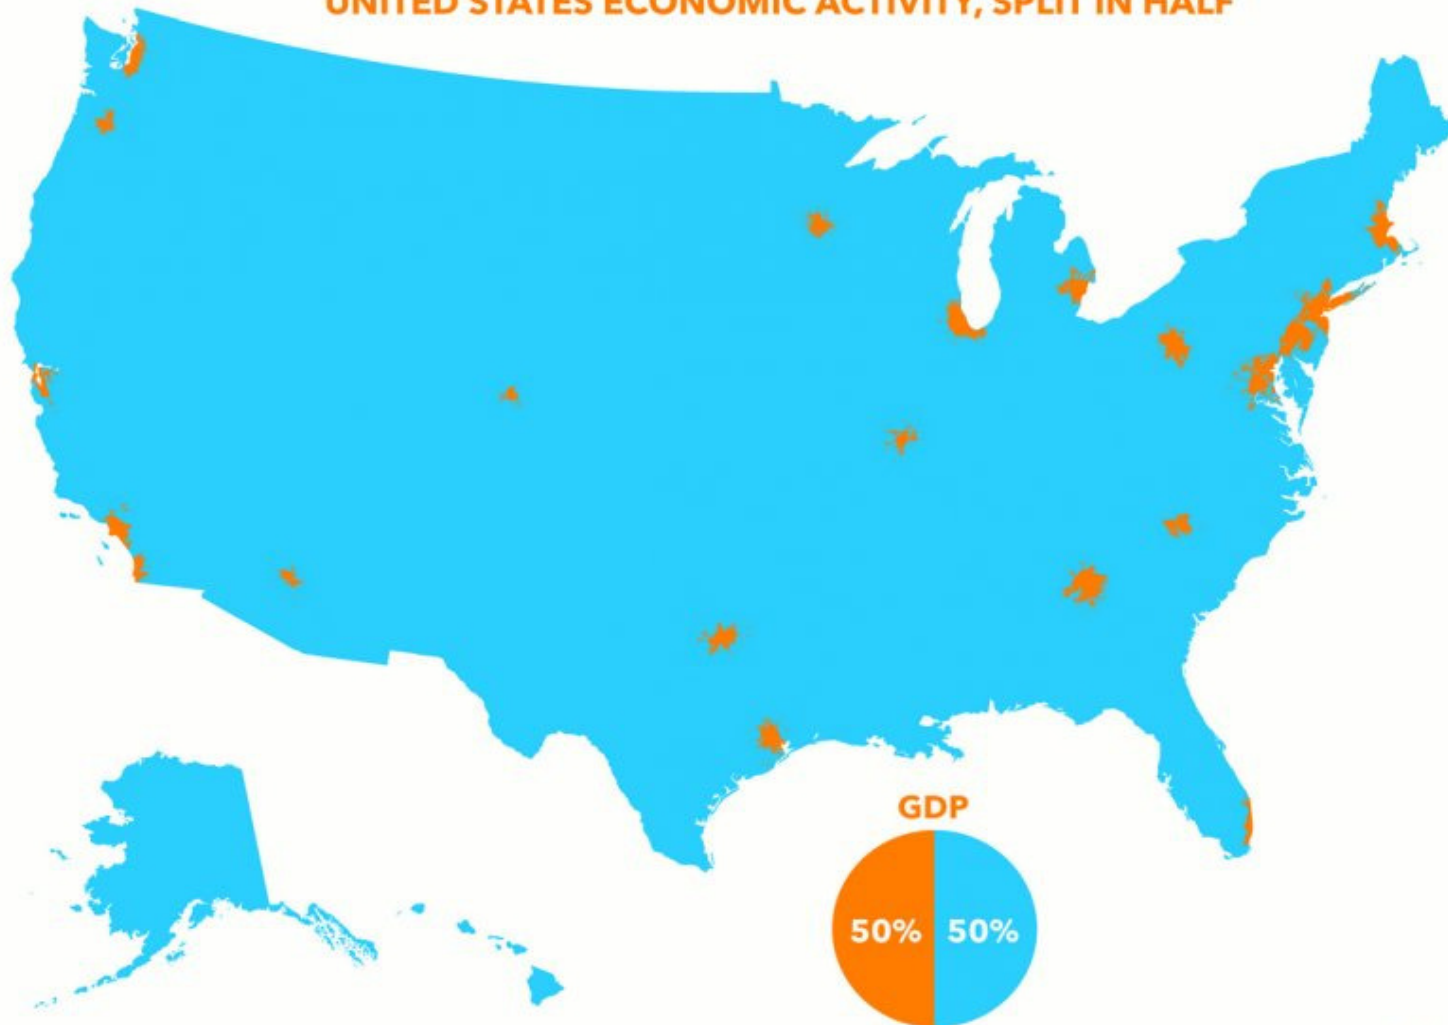

# GAZDASÁGI KÖRNYEZET -

## MERRE TART A MAGYAR GAZDASÁG ?

SZÉCHENYI  2020

MAGYARORSZÁG  
KORMÁNYA

Európai Unió  
Európai Szociális  
Alap

BEFEKTETÉS A JÖVŐBE

Helyezés	ORSZÁG	GDP (millió USD)
–	<b>FÖLD</b>	<b>74 699 258</b>
–	<b>EURÓPAI UNIÓ</b>	17 512 109
1	<b>AMERIKAI EGYESÜLT ÁLLAMOK</b>	16 768 050
2	<b>KÍNA</b>	9 469 124
3	<b>JAPÁN</b>	4 898 530
4	<b>NÉMETORSZÁG</b>	3 635 959
5	<b>FRANCIAORSZÁG</b>	2 807 306
6	<b>EGYESÜLT KIRÁLYSÁG</b>	2 523 216
7	<b>BRAZÍLIA</b>	2 246 037
8	<b>OROSZORSZÁG</b>	2 096 774
9	<b>OLASZORSZÁG</b>	2 071 955
10	<b>INDIA</b>	1 876 811
24	<b><u>Magyarország</u></b>	125 660

## United States of America

Information compiled / map coloured 2013-05-22 by [Mainstay17]. I do not own the original, blank map.  
Source: Wikipedia

\*Northern Cyprus would be closer, but it is virtually unrecognized.  
 \*\*Partially unrecognized.  
 \*\*\*Unrecognized self-proclaimed, located in Somalia. Special administrative region of the latter.

## UNITED STATES ECONOMIC ACTIVITY, SPLIT IN HALF

*A. White*